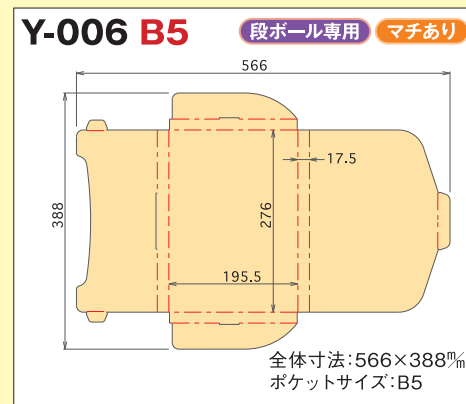

# 横型 ポケットホルダー 展開図一覧

日乃出紙工オリジナル/アクティブホルダー【意匠登録申請済】

## 上開き展開イメージ

- ・名刺キリコミは外すこともできます。
  - ・予告無しに木型サイズが変わる場合がございますので注文時には再度確認をお願いします。
- この内容は平成 30 年 10 月現在です。