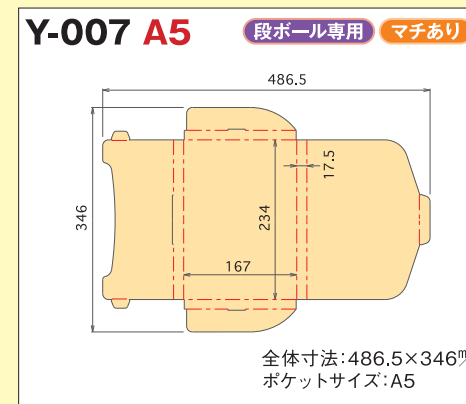

# 横型 ポケットホルダー 展開図一覧

日乃出紙工オリジナル/アクティブホルダー【意匠登録申請済】

## 上開き展開イメージ

- ・名刺キリコミは外すこともできます。
  - ・予告無しに木型サイズが変わる場合がございますので注文時には再度確認をお願いします。
- この内容は平成 30 年 10 月現在です。