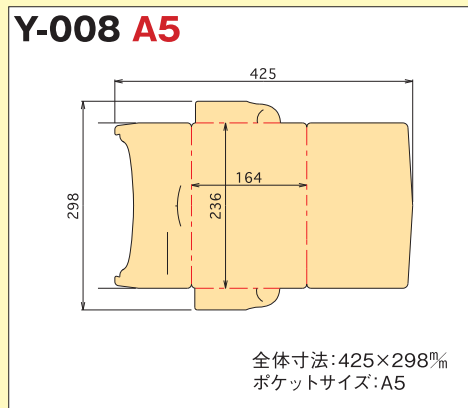

# 横型 ポケットホルダー 展開図一覧

日乃出紙工オリジナル/アクティブホルダー【意匠登録申請済】

## 上開き展開イメージ

- ・名刺キリコミは外すこともできます。
  - ・予告無しに木型サイズが変わる場合がございますので注文時には再度確認をお願いします。
- この内容は平成 30 年 10 月現在です。