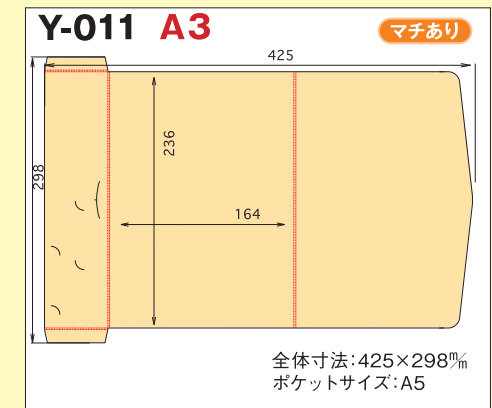

# 横型 ポケットホルダー 展開図一覧

日乃出紙工オリジナル/アクティブホルダー【意匠登録申請済】

## 上開き展開イメージ

- ・名刺キリコミは外すこともできます。
  - ・予告無しに木型サイズが変わる場合がございますので注文時には再度確認をお願いします。
- この内容は平成 30 年 10 月現在です。