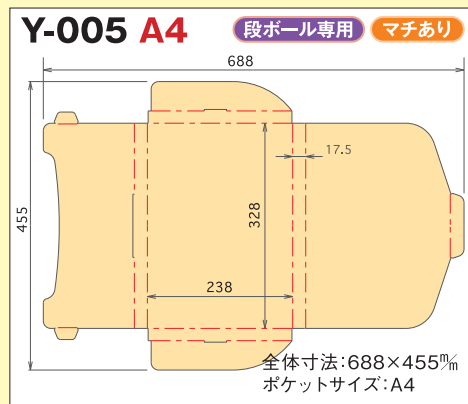

# 横型 ポケットホルダー 展開図一覧

日乃出紙工オリジナル/アクティブホルダー【意匠登録申請済】

## 上開き展開イメージ

- ・名刺キリコミは外すこともできます。
  - ・予告無しに木型サイズが変わる場合がございますので注文時には再度確認をお願いします。
- この内容は平成 30 年 10 月現在です。