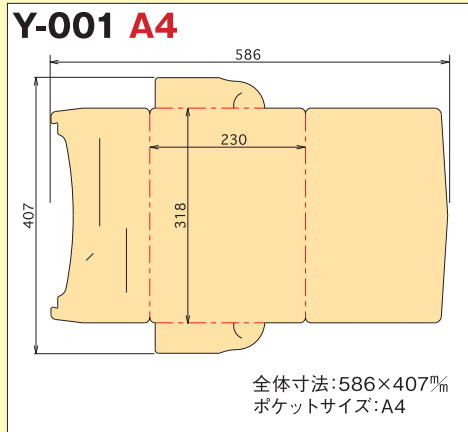

# 横型 ポケットホルダー 展開図一覧

日乃出紙工オリジナル/アクティブホルダー【意匠登録申請済】

## 上開き展開イメージ

- ・名刺キリコミは外すこともできます。
  - ・予告無しに木型サイズが変わる場合がございますので注文時には再度確認をお願いします。
- この内容は平成 30 年 10 月現在です。