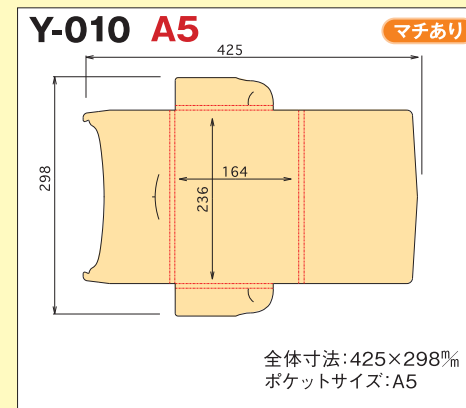

# 横型 ポケットホルダー 展開図一覧

日乃出紙工オリジナル/アクティブホルダー【意匠登録申請済】

## 上開き展開イメージ

- ・名刺キリコミは外すこともできます。
  - ・予告無しに木型サイズが変わる場合がございますので注文時には再度確認をお願いします。
- この内容は平成 30 年 10 月現在です。