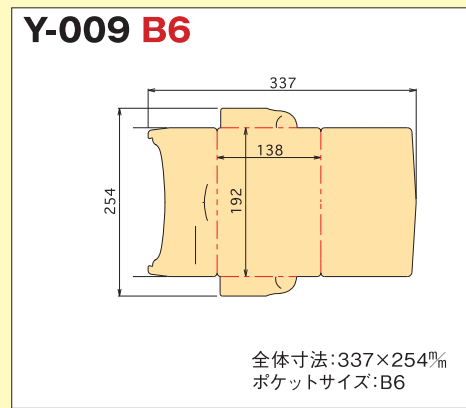

# 横型 ポケットホルダー 展開図一覧

日乃出紙工オリジナル/アクティブホルダー【意匠登録申請済】

## 上開き展開イメージ

- ・名刺キリコミは外すこともできます。
  - ・予告無しに木型サイズが変わる場合がございますので注文時には再度確認をお願いします。
- この内容は平成 30 年 10 月現在です。