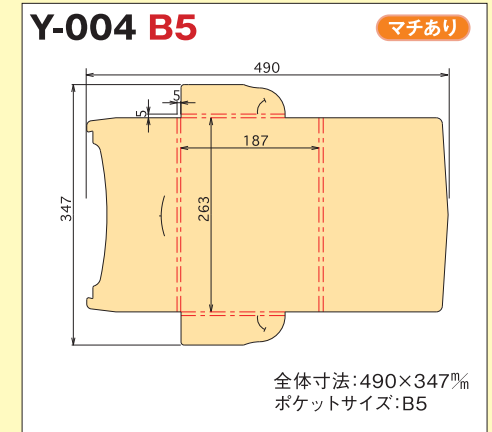

# 横型 ポケットホルダー 展開図一覧

日乃出紙工オリジナル/アクティブホルダー【意匠登録申請済】

## 上開き展開イメージ

- ・名刺キリコミは外すこともできます。
  - ・予告無しに木型サイズが変わる場合がございますので注文時には再度確認をお願いします。
- この内容は平成 30 年 10 月現在です。