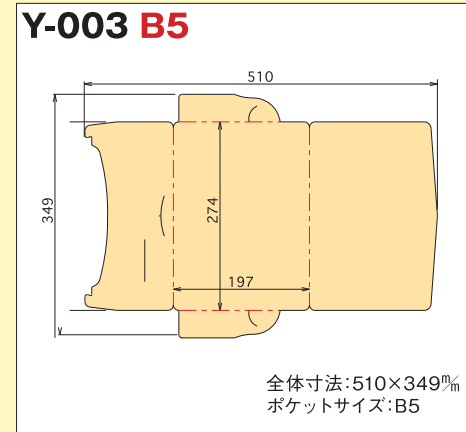

# 横型 ポケットホルダー 展開図一覧

日乃出紙工オリジナル/アクティブホルダー【意匠登録申請済】

## 上開き展開イメージ

- ・名刺キリコミは外すこともできます。
  - ・予告無しに木型サイズが変わる場合がございますので注文時には再度確認をお願いします。
- この内容は平成 30 年 10 月現在です。