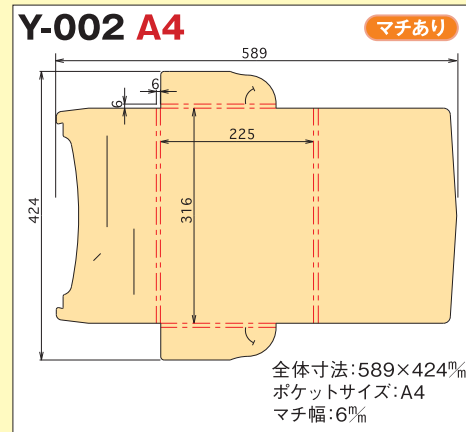

# 横型 ポケットホルダー 展開図一覧

日乃出紙工オリジナル/アクティブホルダー【意匠登録申請済】

## 上開き展開イメージ

- ・名刺キリコミは外すこともできます。
  - ・予告無しに木型サイズが変わる場合がございますので注文時には再度確認をお願いします。
- この内容は平成 30 年 10 月現在です。